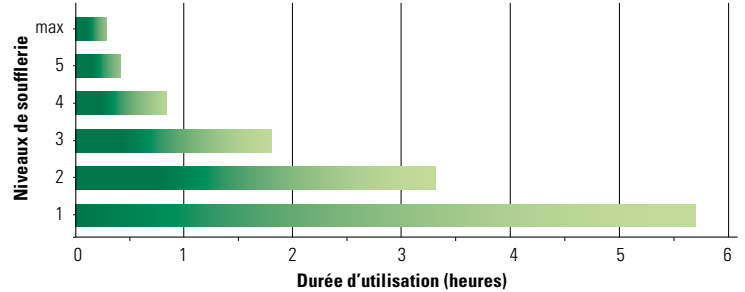

Pulvérisateur souffleur AS 1200 avec batterie, chargeur et support de batterie

Portée en fonction de la vitesse de soufflerie

Durée d'utilisation AS 1200

AS 1200 AC1
No.d'art. 12129001

Caractéristiques techniques