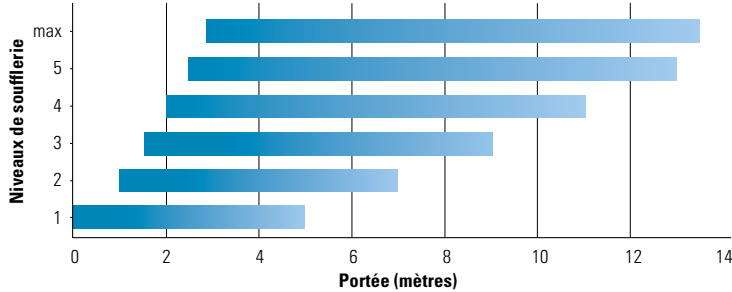

Pulvérisateur souffleur AS 1200 avec batterie, chargeur et support de batterie

Portée en fonction de la vitesse de soufflerie

Durée d'utilisation AS 1200

AS 1200 AC1
No.d'art. 12129001

Caractéristiques techniques