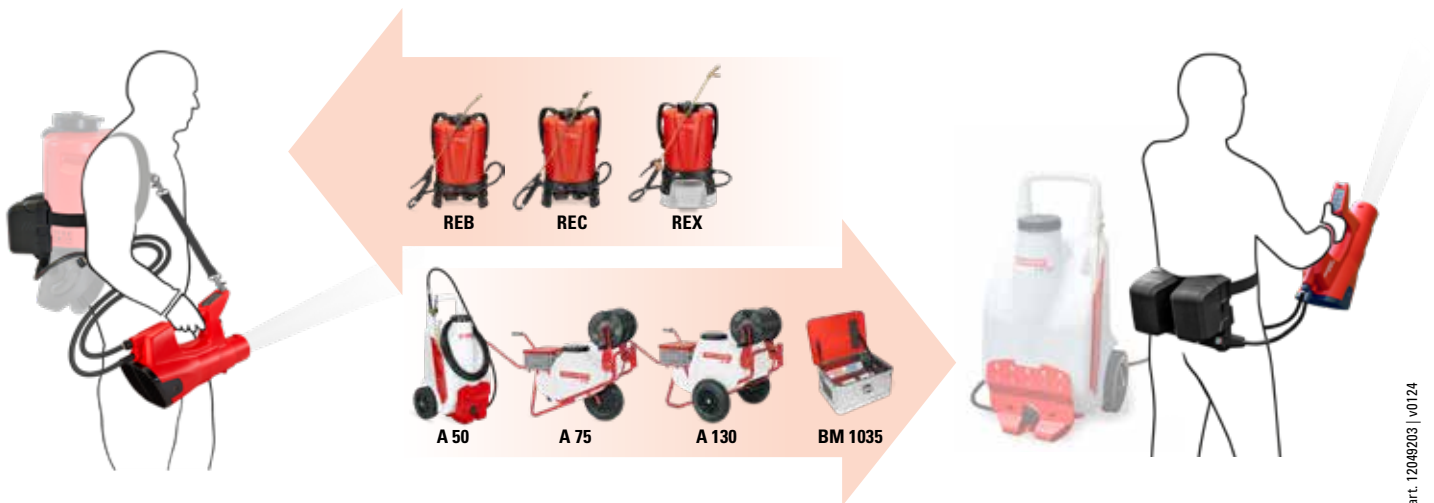

Fournisseur : Votre distributeur Birchmeier