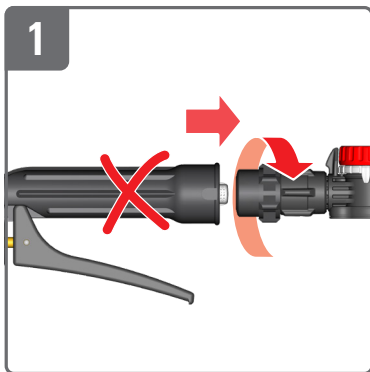

Art.Nr. 10966105-SB

Montageanleitung | Assembly instructions | Instructions de montage | Istruzioni di montaggio

Handventil kpl. G $\frac{1}{2}$ " | Trigger assy. G $\frac{1}{2}$ " | Poignée compl. G $\frac{1}{2}$ " Impugnatura completa G $\frac{1}{2}$ "

1 x Handventil kpl. G $\frac{1}{2}$ "
Trigger assy. G $\frac{1}{2}$ "
Poignée compl. G $\frac{1}{2}$ "
Impugnatura completa G $\frac{1}{2}$ "

Version ab 2022
Version from 2022
Version à partir de 2022
Versione dal 2022