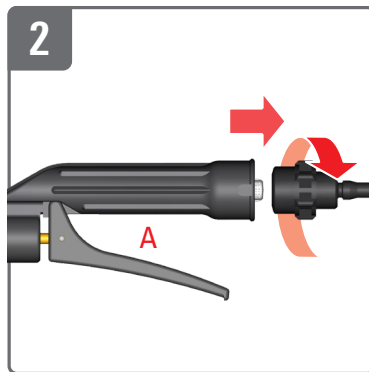

Art.Nr. 10966105-SB

Montageanleitung | Assembly instructions | Instructions de montage | Istruzioni di montaggio

Handventil kpl. G $\frac{1}{2}$ " | Trigger assy. G $\frac{1}{2}$ " | Poignée compl. G $\frac{1}{2}$ " Impugnatura completa G $\frac{1}{2}$ "

1 x Handventil kpl. G $\frac{1}{2}$ "
Trigger assy. G $\frac{1}{2}$ "
Poignée compl. G $\frac{1}{2}$ "
Impugnatura completa G $\frac{1}{2}$ "

Version ab 2022
Version from 2022
Version à partir de 2022
Versione dal 2022