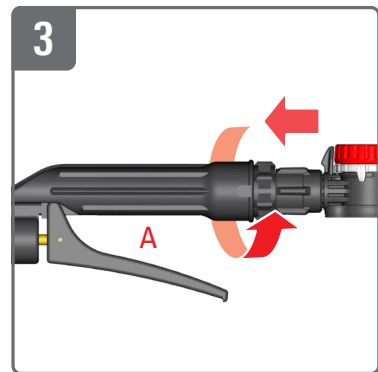

Art.Nr. 10966105-SB

Montageanleitung | Assembly instructions | Instructions de montage | Istruzioni di montaggio

Handventil kpl. G $\frac{1}{2}$ " | Trigger assy. G $\frac{1}{2}$ " | Poignée compl. G $\frac{1}{2}$ " Impugnatura completa G $\frac{1}{2}$ "

1 x Handventil kpl. G $\frac{1}{2}$ "
Trigger assy. G $\frac{1}{2}$ "
Poignée compl. G $\frac{1}{2}$ "
Impugnatura completa G $\frac{1}{2}$ "

Version ab 2022
Version from 2022
Version à partir de 2022
Versione dal 2022