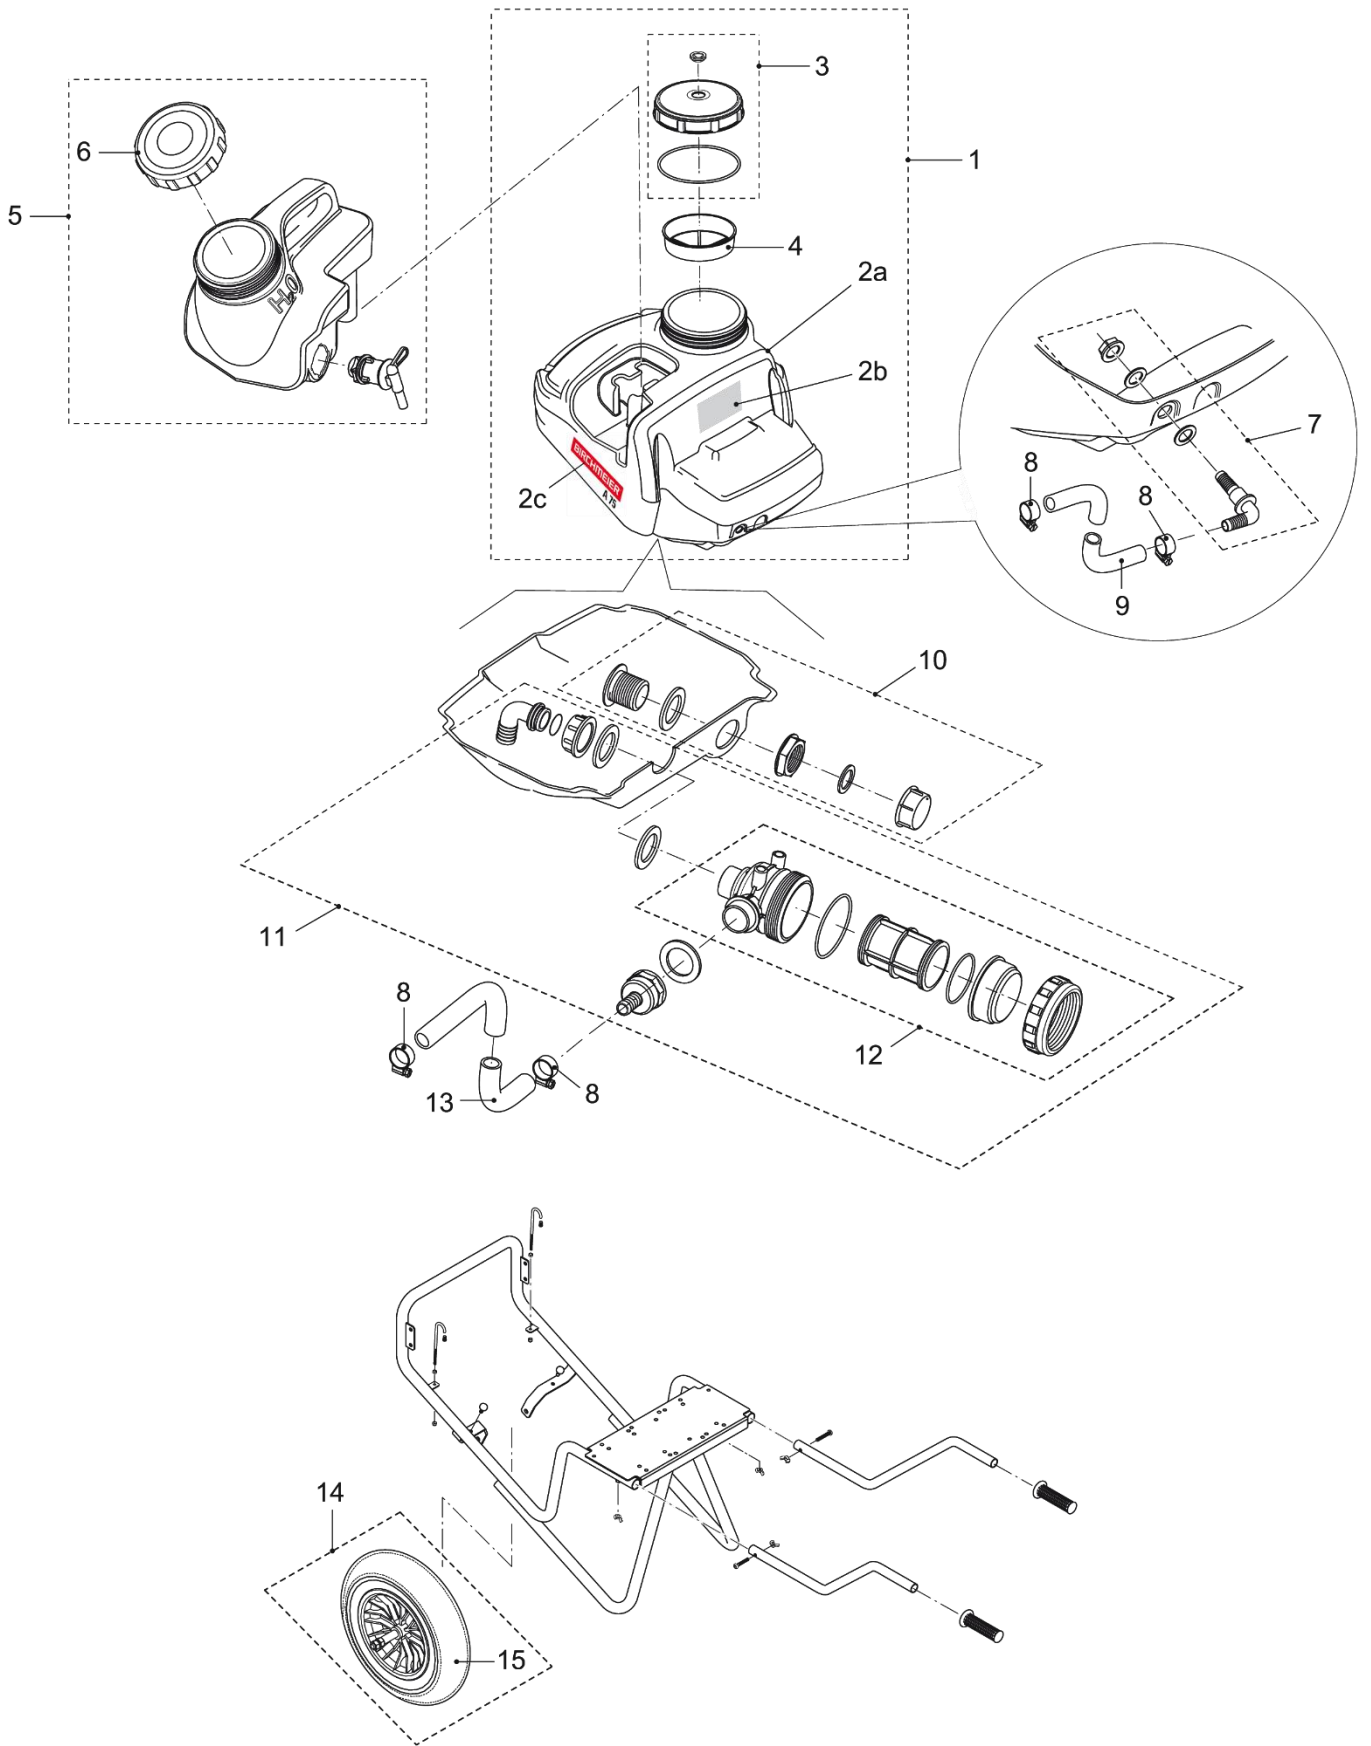

Wagen und Behälter / Cart and tank / Chariot et récipient / Carello e contenitore

Ersatzteilliste / Spare parts / Liste des pièces de rechange / Pezzi di ricambio

Pos.	Bezeichnung / Description / Désignation / Designazione	Artikel-Nr.
1	Behälter 75 l ohne Anschlüsse / Tank 75 l without connectors / Récipient 75 l sans raccords / Contenitore 75 l senza connessioni	118 000 03
	Kleber-Set bestehend aus: / Adhesive set consisting of: / Set adhésif qui se compose de: / Set di adesivi composta da:	120 665 01
2a	Kleber Literskala / Adhesive liter scale / Échelle de litre adhésive / Adesivo scala del litro	
2b	Warnhinweisekleber / Warnings adhesive / Avertissements adhésif / Avvertenze adesivo	
2c	Kleber BMS A 75 / Adhesive BMS A 75 / Adhésive BMS A 75 / Adesivo BMS A 75	
3	Deckel kpl. / Cover compl. / Couvercle compl. / Coperchio compl.	501 396 07
4	Einfüllsieb / Filling strainer / Filtre de remplissage / Filtro di riempimento	501 383 05
5	Frischwassertank kpl. 4.5 l / Fresh water tank compl. 4.5 l / Réservoir d'eau douce compl. 4.5 l / Contenitore di acqua fresca compl. 4.5 l	120 666 01
6	Deckel kpl. für Frischwassertank / Cover compl. for fresh water tank / Cuovercle compl. pour réservoir d'eau douce / Coperchio compl. per contenitore di acqua fresca	120 667 01
7	Winkel-Schlauchtülle mit Überwurfmutter / Hose nipple with cap nut / Raccord de tuyau avec écrou / Collegamento di condotto con noce	118 699 01
8	Schlauchklemme / Hose clip / Collier / Pinza del tubo di gomma 20	501 346 06
9	Rücklaufschlauch / Return hose / Tuyau de retour / Tubo flessibile di ritorno 15x3 L = 500 mm	502 521 02
10	Entleerung / Emptying / Vidage / Svuotamento	120 668 01
11	Saugfilter kpl. / Suction filter compl. / Filtre d'aspiration compl. / Filtro di aspirazione compl.	116 996 01
12	Filter / Filter / Filtre / Filtro	116 997 01
13	Saugschlauch / Dust extraction hose / Tuyau d'extraction de poussière / Tubo flessibile dell'aspirazione delle polveri ø19x3.5, L = 700 mm	502 520 19
14	Luftbereiftes Rad kpl. / Wheel and tyre compl. / Roue et pneu compl. / Ruota e maturo compl. 3.50/8	116 999 01
15	Schlauch / Hose / Tuyau / Tubo flessibile 3.50/8	120 669 01