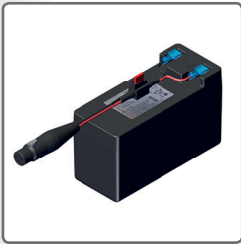

DE Akku-Anschlüsse

GB Battery connections

FR Connecteurs de batterie

IT Connettori della batteria

Li-Ion-Akku A 50 / BM 1035 / REX 15

1**A 50 / BM 1035****REX 15****2****A 50****BM 1035****REX 15**