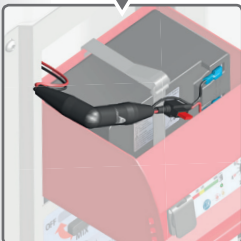

DE Akku-Anschlüsse

GB Battery connections

FR Connecteurs de batterie

IT Connettori della batteria

Li-Ion-Akku A 50 / BM 1035 / REX 15

1**A 50 / BM 1035****REX 15****2****A 50****BM 1035****REX 15**