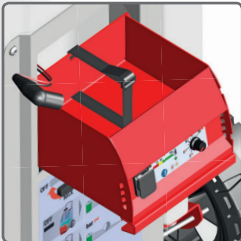

DE Akku-Anschlüsse

GB Battery connections

FR Connecteurs de batterie

IT Connettori della batteria

Li-Ion-Akku A 50 / BM 1035 / REX 15

1**A 50 / BM 1035****REX 15****2****A 50****BM 1035****REX 15**