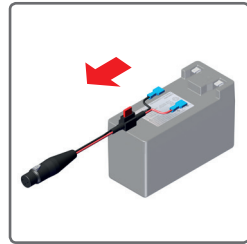

DE Akku-Anschlüsse

GB Battery connections

FR Connecteurs de batterie

IT Connettori della batteria

Li-Ion-Akku A 50 / BM 1035 / REX 15

1**A 50 / BM 1035****REX 15****2****A 50****BM 1035****REX 15**